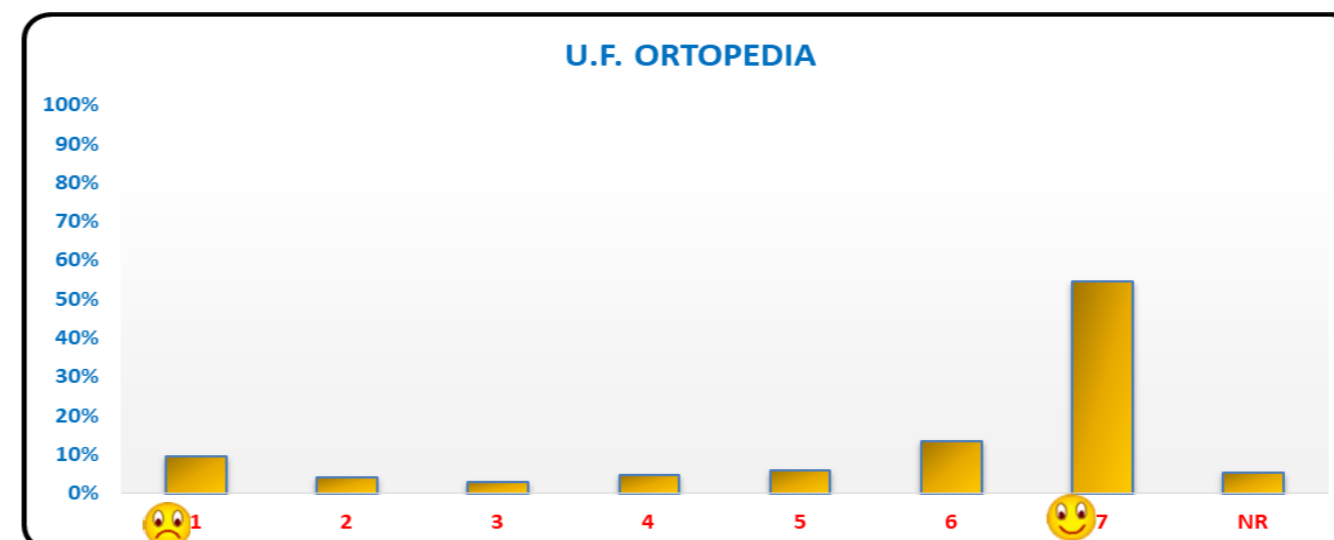

VILLA IGEA - ICFDPI

VALUTAZIONE SUL GRADO DI SODDISFAZIONE DELL'UTENZA

Legenda: 1 Insufficiente / 2 Mediocre / 3 Non del tutto soddisfacente / 4 Sufficiente / 5 Più che soddisfacente / 6 Buono / 7 Eccellente / NR Nessuna Risposta