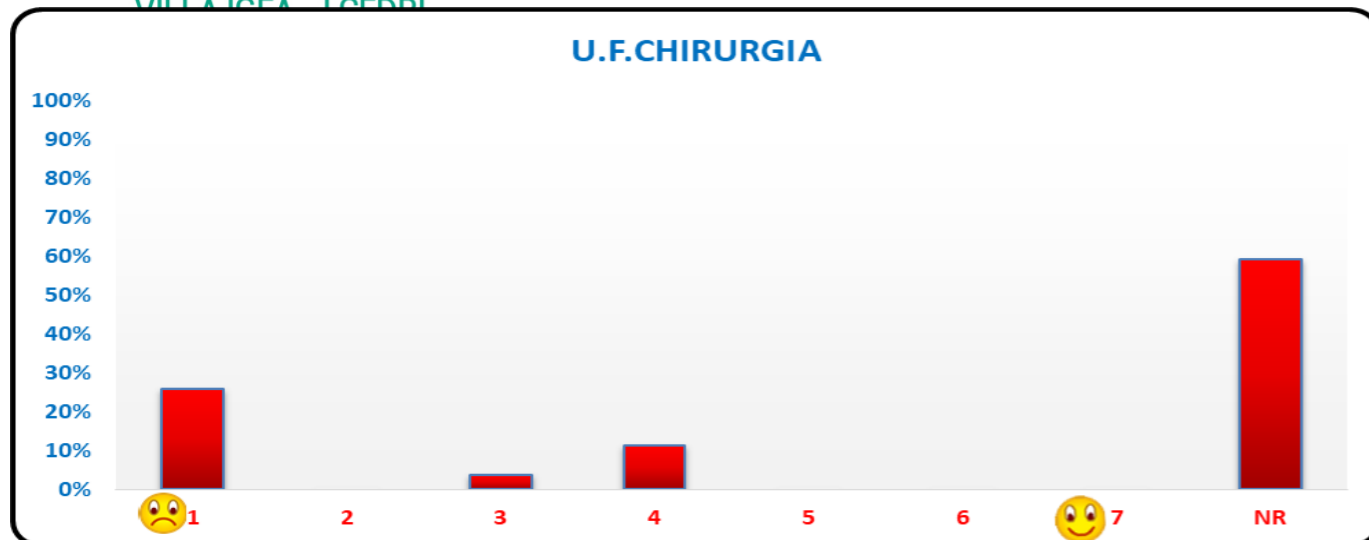

VILLA IGEA - ICFDPI

VALUTAZIONE SUL GRADO DI SODDISFAZIONE DELL'UTENZA

Legenda: 1 Insufficiente / 2 Mediocre / 3 Non del tutto soddisfacente / 4 Sufficiente / 5 Più che soddisfacente / 6 Buono / 7 Eccellente / NR Nessuna Risposta