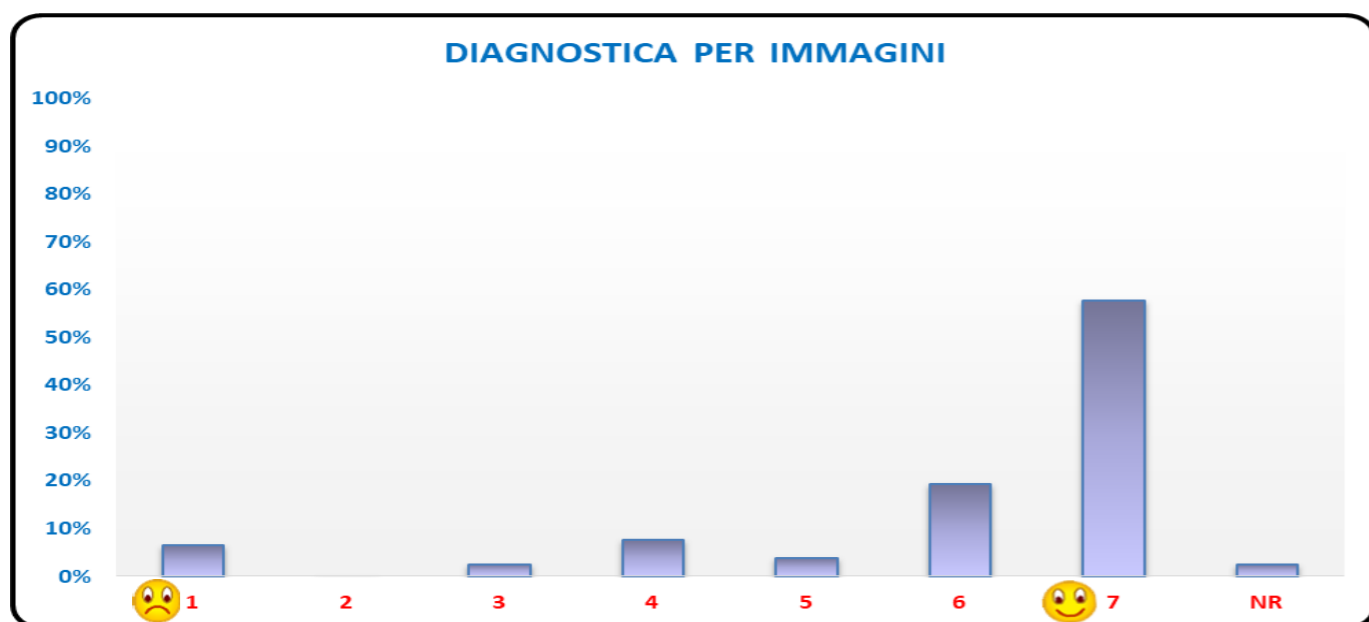

VILLA IGEA - ICFDPI

VALUTAZIONE SUL GRADO DI SODDISFAZIONE DELL'UTENZA

Legenda: 1 Insufficiente / 2 Mediocre / 3 Non del tutto soddisfacente / 4 Sufficiente / 5 Più che soddisfacente / 6 Buono / 7 Eccellente / NR Nessuna Risposta