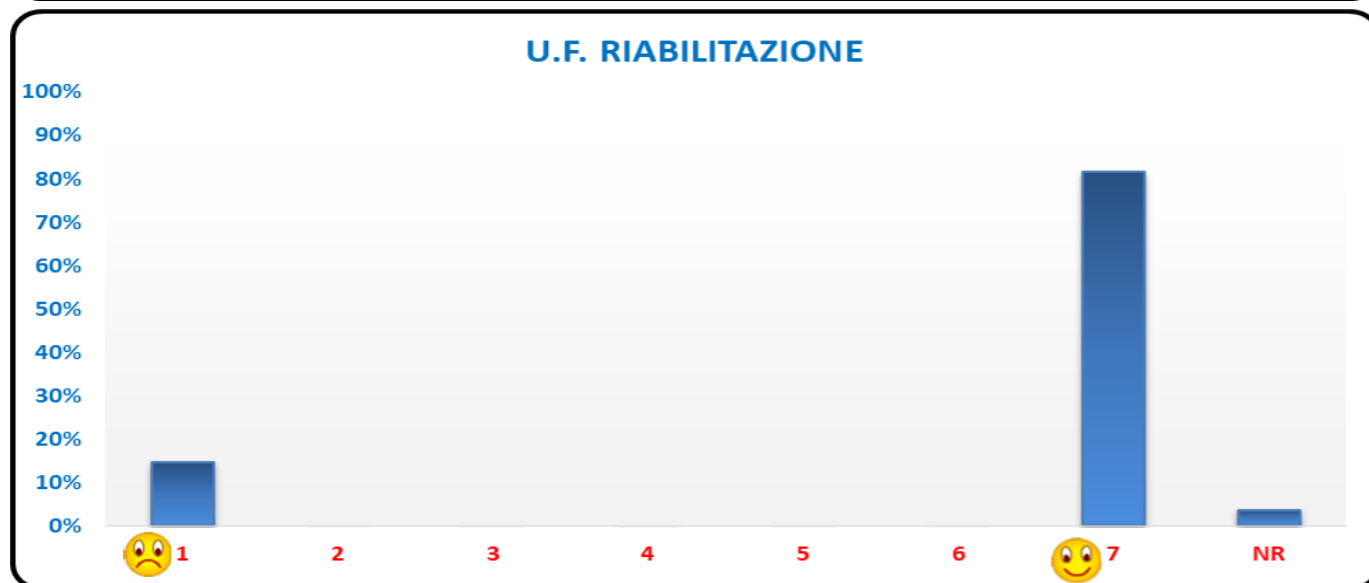

VILLA IGEA - ICFDPI

VALUTAZIONE SUL GRADO DI SODDISFAZIONE DELL'UTENZA

Legenda: 1 Insufficiente / 2 Mediocre / 3 Non del tutto soddisfacente / 4 Sufficiente / 5 Più che soddisfacente / 6 Buono / 7 Eccellente / NR Nessuna Risposta