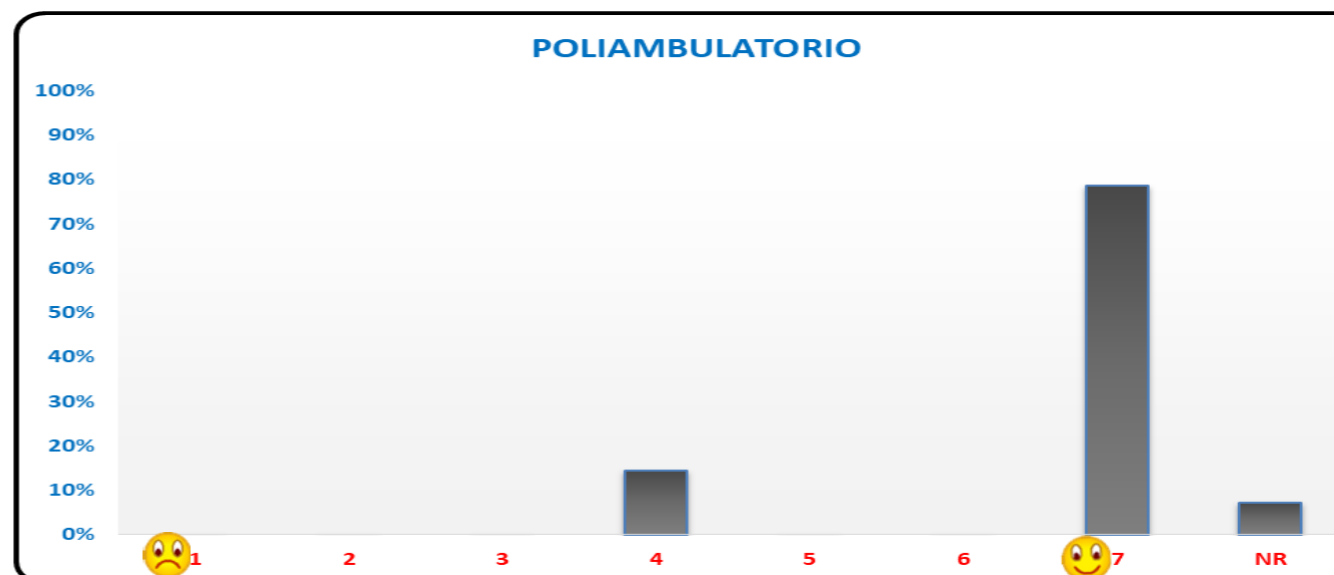

VILLA IGEA - ICFDPI

VALUTAZIONE SUL GRADO DI SODDISFAZIONE DELL'UTENZA

Legenda: 1 Insufficiente / 2 Mediocre / 3 Non del tutto soddisfacente / 4 Sufficiente / 5 Più che soddisfacente / 6 Buono / 7 Eccellente / NR Nessuna Risposta